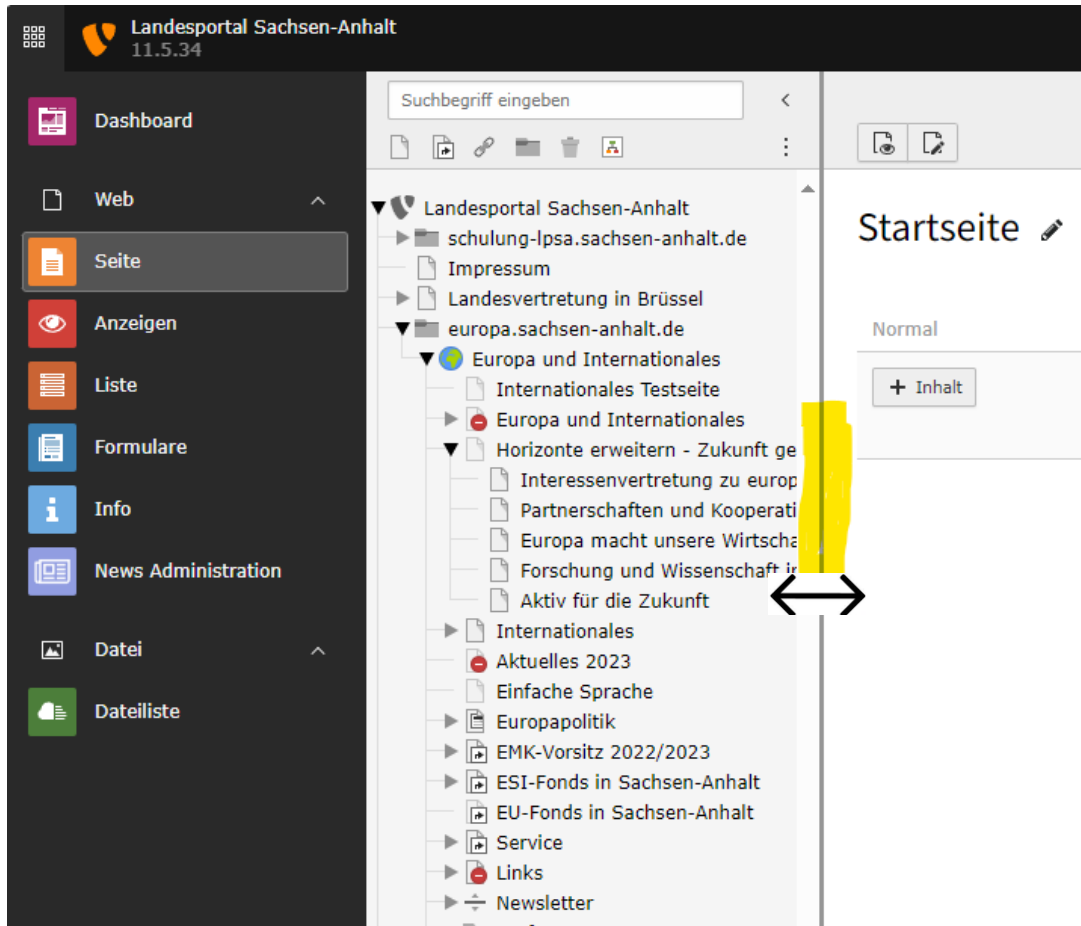

dataport

The logo consists of the word "dataport" in a dark grey, sans-serif font. The letter "o" is replaced by a vertical stack of six horizontal red bars, three above and three below the baseline of the letter.

TYPO3 v 11 - das ist neu

Hilfreiche Infos für Redakteure

Kerstin Nägler

Veränderbare Breite der Seitenbaum-Ansicht

- Mit der Maus auf den Trennstrich zw. Seitenbaum und Seiteninhaltsbereich gehen. Es erscheint ein Doppelpfeil. Mit gedrücktem Mauszeiger kann der Trennstrich verschoben werden.

Suchfeld prominent über dem Seitenbaum platziert

Der Seitenbaum wird nach dem Suchwort (auch ID* ist möglich!) durchsucht und nicht-relevante Seiten werden ausgeblendet. Es bleibt der Pfad vor der Treffer-Seite stehen sowie die 1. Ebene aller sichtbaren Einstiegspunkte.

*Die ID einer Seite oder eines Ordners erscheint, wenn sie mit der Maus auf das Icon gehen

Den Seitenbaum komplett einklappen

- Diese Funktion liegt etwas versteckt, ist aber oft für die Arbeit in umfangreichen oder mehreren Seitenbäumen hilfreich.